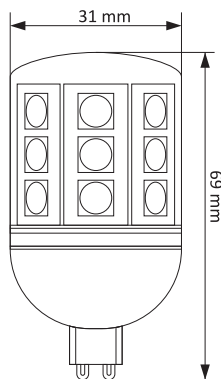

Светлоизточник: LED SMD

Ъгъл на светене: 300°

Цветна температура: 2700K/4000K

Димируемост: не

Индекс на цветоотраждане: Ra≥80

Живот на лампата: 30000 h

Работна температура: -40°+55°C

Влажност: ≤ 95%